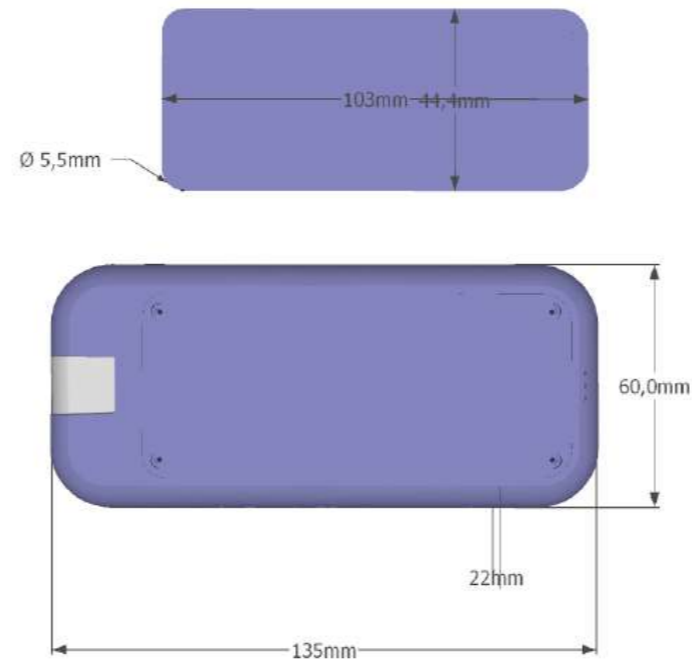

Seguridad 100%

Anti-Hacking

Nuestros **equipos exclusivos de carga** no permiten la transmisión de datos a terceros, evitando el hackeo de datos personales.

Cable de 3 conectores único en el mercado, ensamblado a cada batería individual para evitar su pérdida o extravío y facilitar su uso.

Semi-oculto para minimizar el riesgo de deterioro.

Solución **Of-The-Grid** con base anti-hurto, ofrece servicio personalizado a cada usuario.

Cargador ideal para cualquier tipo de negocio y evento.

Ergonómico Diseño

El cargador más pequeño

Es el cargador de **uso público y profesional más pequeño del mercado.**

Materiales Premium y acabados de diseño ergonómico adaptables a cualquier negocio y espacio. Estaciones de carga resistentes y seguras.