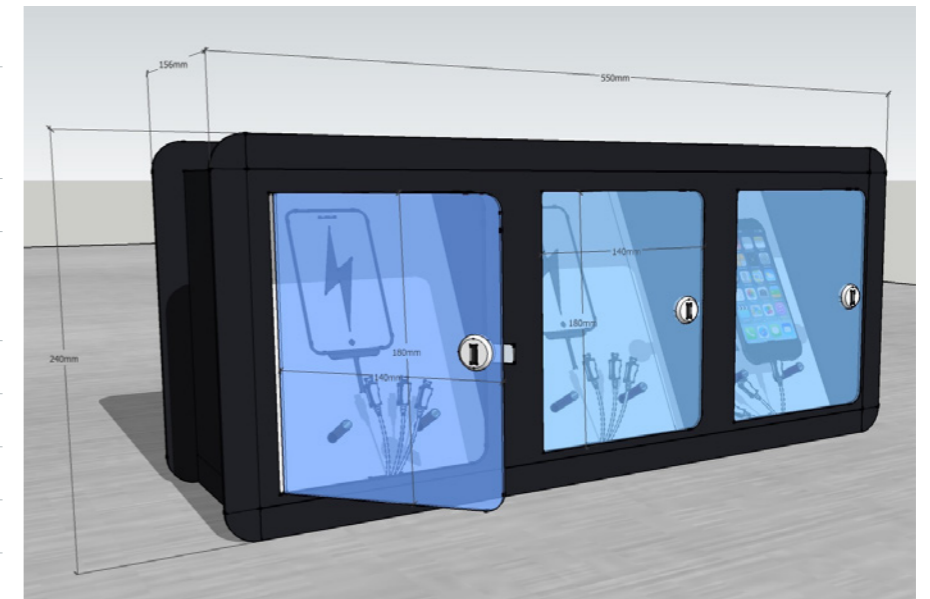

Soul

TAQUILLAS

Las taquillas de carga rápida para móviles Soul ofrecen **3 casilleros con iluminación y cables exclusivos de carga 3n1 Strong-Kevlar anti-hacking compatibles con todos los smartphones del mercado actual.**

Soul está diseñada para ofrecer servicio de carga en todo tipo de **establecimientos como restaurantes o salas de espera de negocios.** Puede colocarse en repisa o colgada a pared.

Soul, modelo estándar, ofrece **cerraduras con llave tradicional y puertas transparentes de metacrilato.**

OPCIONALES | EXTRA

- Posibilidad de personalización exterior.
- Otros colores - consultar

FICHA TÉCNICA

Referencia	Y02080000
Dimensión producto (alto x ancho x profundo)	240 x 550 x 156 (mm)
Dimensión taquillas (alto x ancho x profundo)	180 x 140 x 156 (mm)
Potencia	34W
Sistema de carga	Cables 3n1 strong-kevlar (x1 Type-C, x1 Lightning, x1 MicroUSB)
Taquillas	x3
Input	AC 100 – 240V 50-60Hz 0,85A
Output	DC 5V – 2,4A carga rápida
Peso	3 kg
Materiales	PMMA Orogolas ISO 7823-1
Colores	Negro RAL (9005)
Certificados	CE, FCC
Dimensión soporte publicidad (alto x ancho x profundo)	240 x 880 x 156 (mm)

Soul

TAQUILLAS

Seguridad y Diseño

Cierre tradicional

Carga segura en taquillas: Soul integra sistema de seguridad con cerradura de llave tradicional en las 3 taquillas.

El interior de cada taquilla incluye iluminación de bajo consumo a través de LEDs controladas a través de mando a distancia con variación de intensidad y color ajustable.